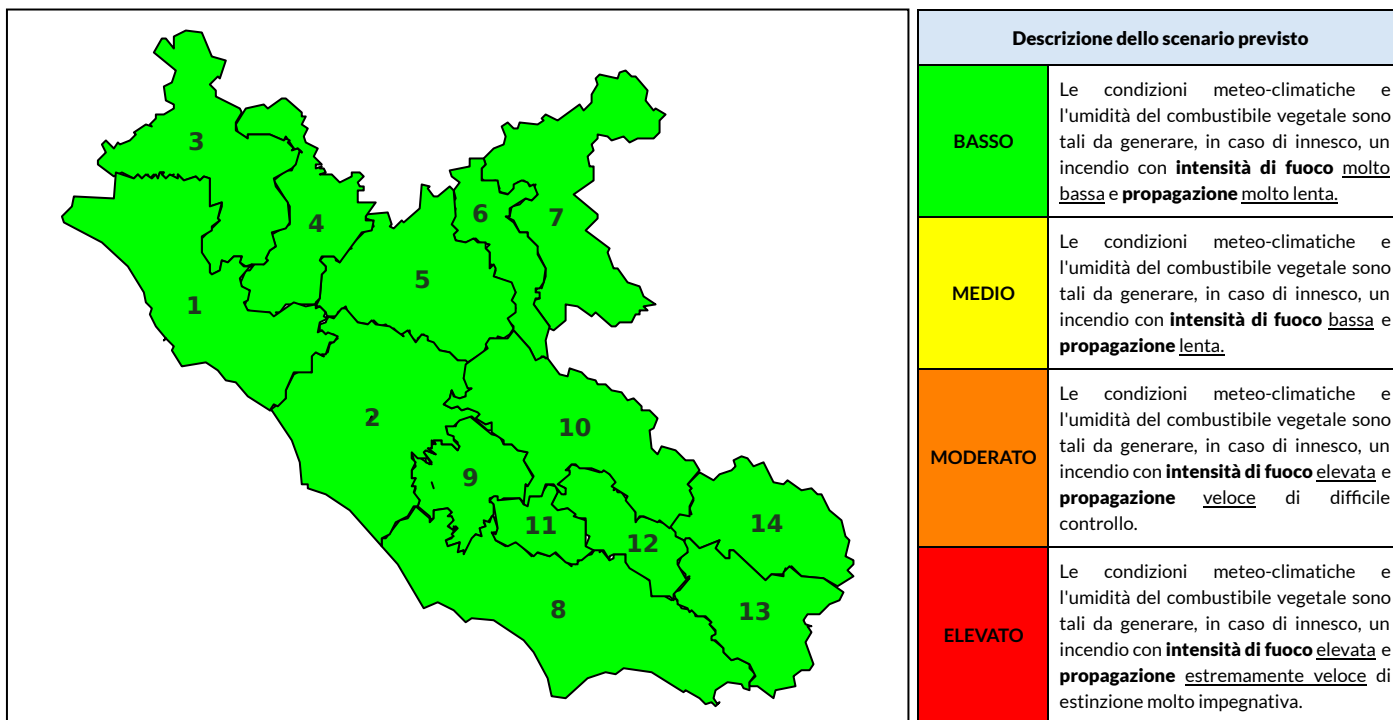

BOLLETTINO DI PERICOLOSITA' DA INCENDI BOSCHIVI

Previsioni per oggi 3-10-2024

Livello di pericolosità da incendio boschivo per Zona di Allerta AIB

Bollettino emesso nel periodo della campagna AIB Lazio sulla base del modello previsionale RISICOLazio, sviluppato in collaborazione con Fondazione CIMA, che fornisce un supporto per la valutazione della Pericolosità da incendio boschivo aggregata sulle Zone di Allerta AIB, approvate come parte integrante del Piano AIB Lazio 2020-2022 con DGR n° 270 del 15/05/2020. Il dettaglio della distribuzione dei Comuni nelle Zone AIB è consultabile al link https://protezionecivile.regione.lazio.it/zone_allerta_aib_comuni/. Le Norme Comportamentali per la popolazione sono consultabili al link https://protezionecivile.regione.lazio.it/norme_comportamentali_aib/.

Zona AIB	1	2	3	4	5	6	7	8	9	10	11	12	13	14
Livello Pericolosità	BASSO	BASSO	BASSO	BASSO	BASSO	BASSO	BASSO	BASSO	BASSO	BASSO	BASSO	BASSO	BASSO	BASSO

NOTE

BOLLETTINO DI PERICOLOSITA' DA INCENDI BOSCHIVI

Previsioni per domani 4-10-2024