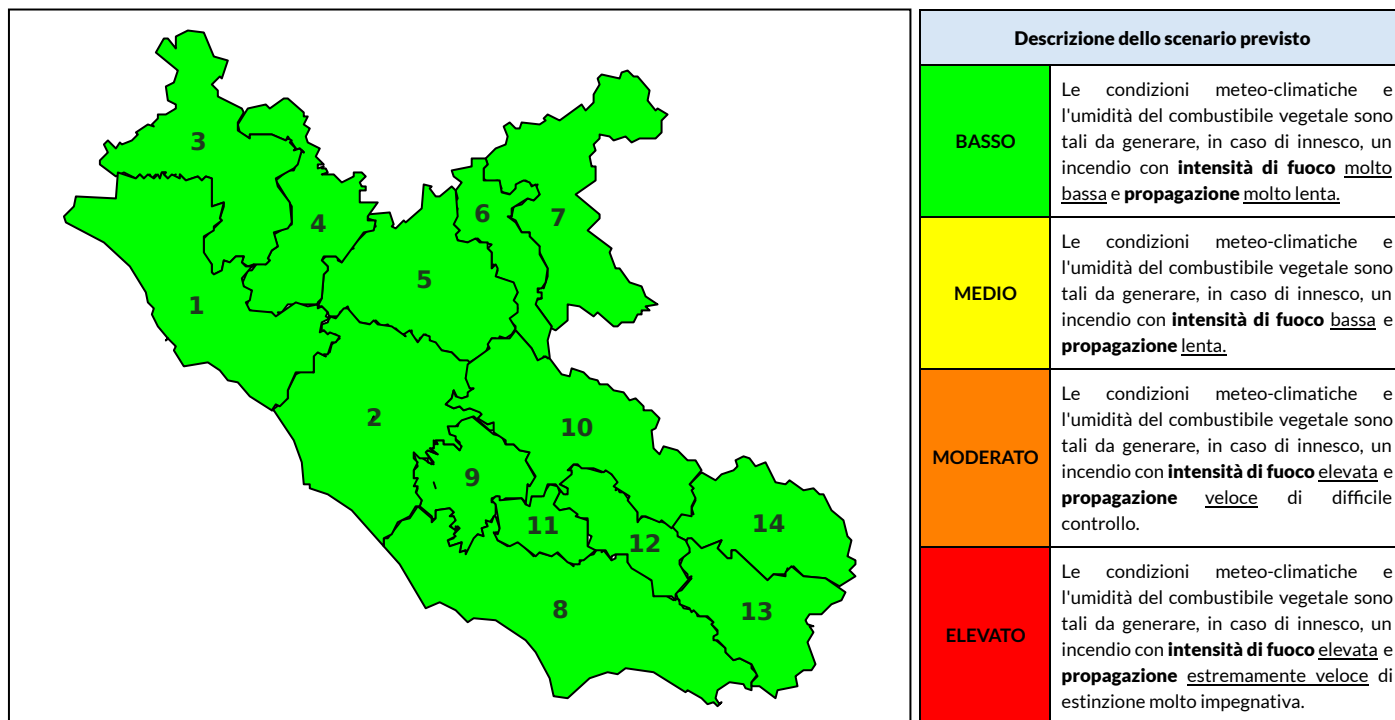

BOLLETTINO DI PERICOLOSITA' DA INCENDI BOSCHIVI

Previsioni per domani 4-10-2024

Livello di pericolosità da incendio boschivo per Zona di Allerta AIB

Bollettino emesso nel periodo della campagna AIB Lazio sulla base del modello previsionale RISICOLazio, sviluppato in collaborazione con Fondazione CIMA, che fornisce un supporto per la valutazione della Pericolosità da incendio boschivo aggregata sulle Zone di Allerta AIB, approvate come parte integrante del Piano AIB Lazio 2020-2022 con DGR n° 270 del 15/05/2020. Il dettaglio della distribuzione dei Comuni nelle Zone AIB è consultabile al link <https://protezionecivile.regione.lazio.it/zone_allerta_aib_comuni/>. Le Norme Comportamentali per la popolazione sono consultabili al link <https://protezionecivile.regione.lazio.it/norme_comportamentali_aib/>.

Zona AIB	1	2	3	4	5	6	7	8	9	10	11	12	13	14
Livello Pericolosità	BASSO	BASSO	BASSO	BASSO	BASSO	BASSO	BASSO	BASSO	BASSO	BASSO	BASSO	BASSO	BASSO	BASSO